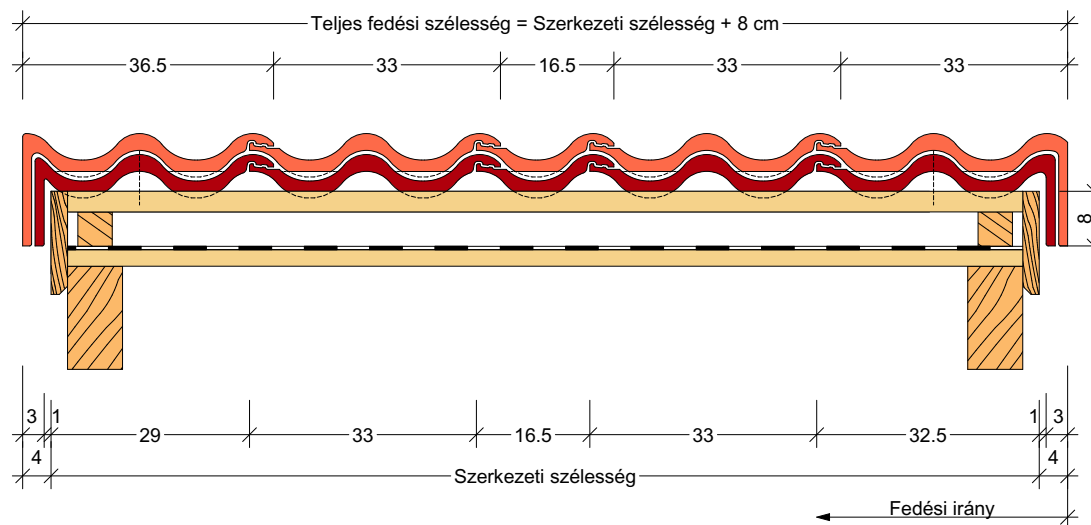

BRAMAC 7° PROTECTOR TETŐCSERÉP

A feltüntetett méretek cm-ben értendők.

<p>Megnevezés:</p> <p>A szerkezeti szélesség és a cserépek száma soronként, szegélycserép esetén.</p> <p><small>A részlettek csupán ajánlott megoldásokat tartalmaznak, felhasználásuk tervezői döntés kérdése, nem pótolják, illetve nem helyettesítik a tervezői munkát, a kiviteli tervdokumentáció csomóponti részlettervet. Alkalmazásuk nem jelenti a tervezői felelősség bármilyen jellegű átvételét.</small></p>	<p>Kapcsolat:</p> <p><small>Kapornáki Gábor akárműszervezési tanácsadó</small></p> <p><small>Bramac 101 8200 Veszprém, Házgyári út 1. Tel: +36 88 590 896 Módo: +36 30 559 9993 Fax: +36 88 590 342 Email: gabor.kapornaki@bramac.hu www.bramac.hu</small></p>	<p>Méretarány:</p> <p>M = 1:10</p> <p>2021.03.19.</p>
---	---	--