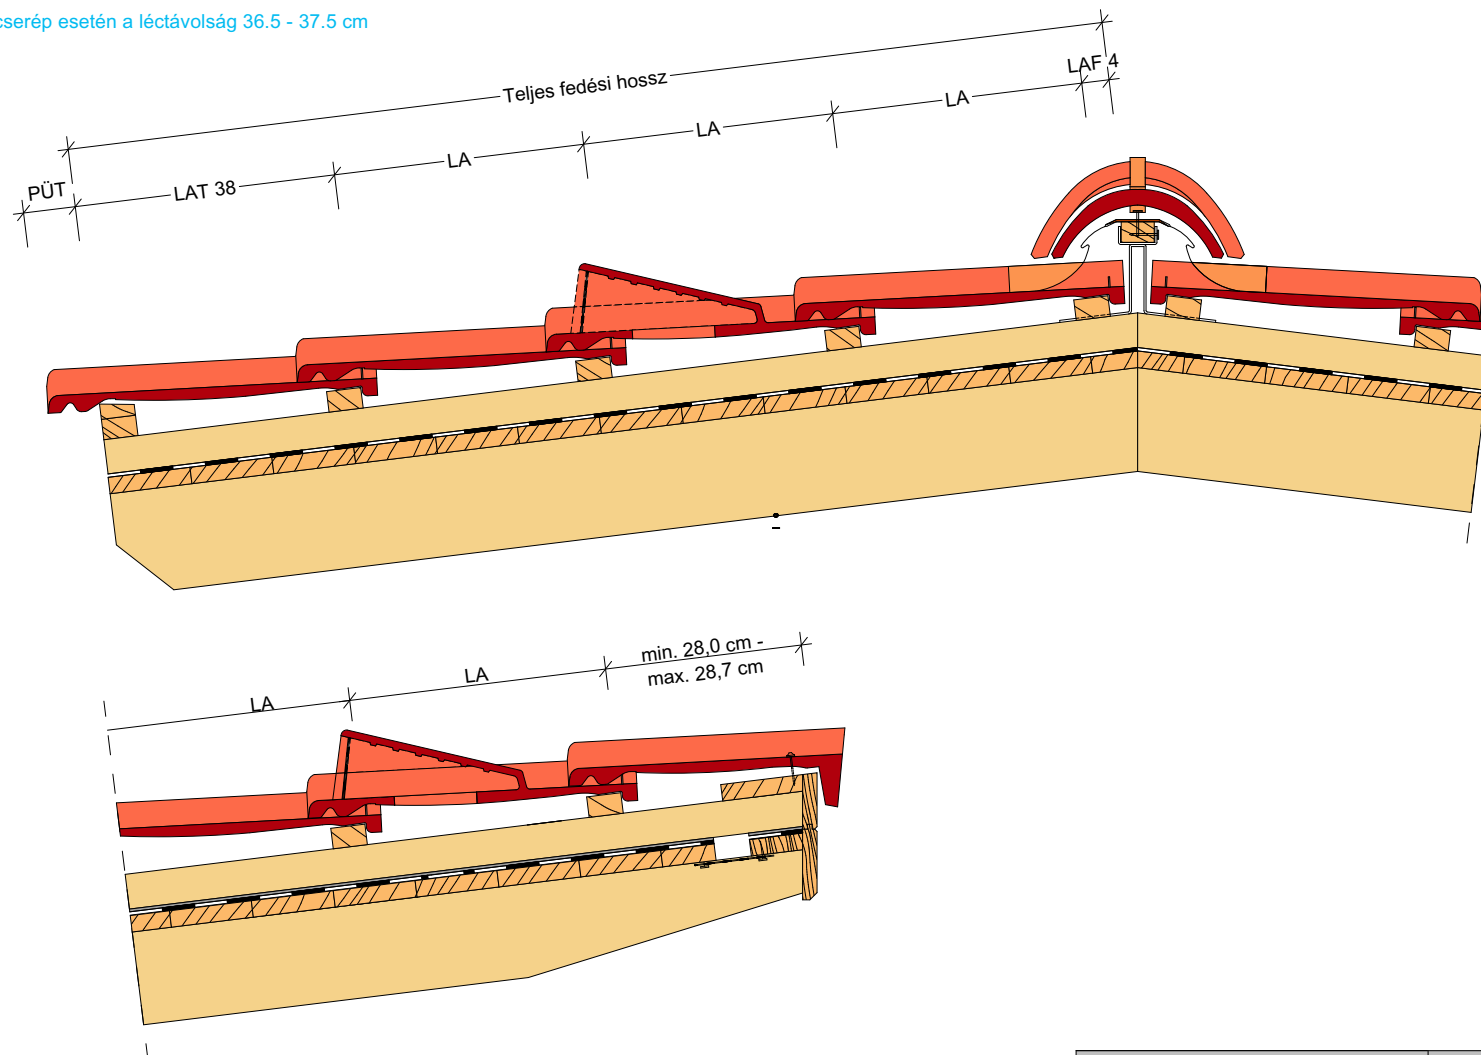

*BRAMAC 7° PROTECTOR TETŐCSERÉP

*Bramac 7° tetőcserep esetén a léctávolság 36.5 - 37.5 cm

A feltüntetett méretek cm-ben értendők.

Megnevezés:

A teljes fedési hossz és a cserépsorok száma.

Kapcsolat:

Méretarány:

M = 1:10

2021.03.19.