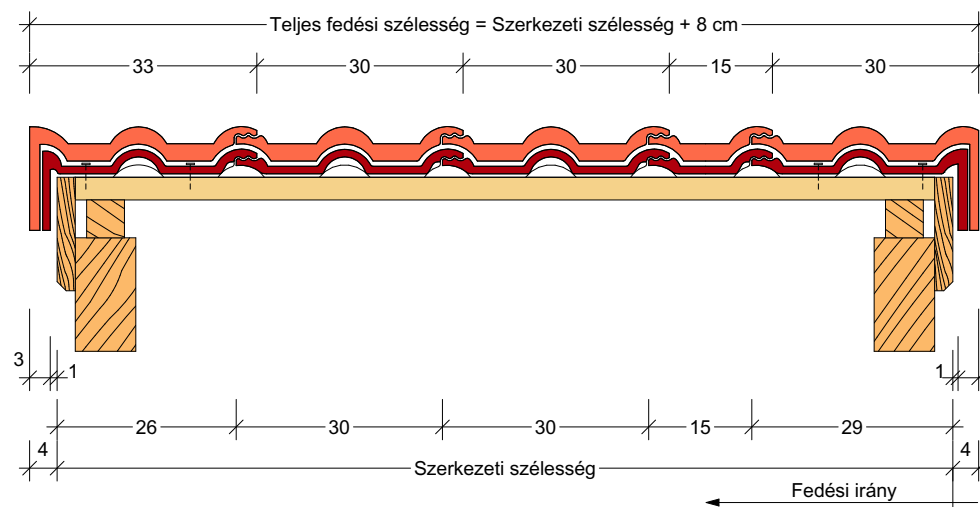

**BRAMAC RÓMAI NOVO / ANTIK / PROTECTOR / STAR TETŐCSERÉP**  
**BRAMAC PLATINUM STAR TETŐCSERÉP**  
**BRAMAC ADRIA TETŐCSERÉP**  
**BRAMAC DUNA NOVO / PROTECTOR / THERMO PROTECTOR TETŐCSERÉP**  
**BRAMAC MONTERO PROTECTOR TETŐCSERÉP**

<p><b>Megnevezés:</b></p> <p>A szerkezeti szélesség és a cserepek száma soronként, szegélycserép esetén.</p> <p><small>A részlettervek csupán ajánlott megoldásokat tartalmaznak, felhasználóknak tervezési döntés kérdése, nem pótolják. Bőve nem helyettesítik a tervezői munkát, a kivélti tervek dokumentáció, csomóponti résztervek. Alkalmazásuk nem jelenti a tervezői felelősség bármilyen jellegű átvételét.</small></p>	<p><b>Kapcsolat:</b></p> <p><small>Kapcsolati Góter Alkalmazástechnikai munkatárs</small></p> <p><small>Bramac Kft. 8200 Nagyatny, Házgyári út 1. Tel: +36 86 592 895 Mob: +36 30 659 6965 Email: <a href="mailto:info@bramac.hu">info@bramac.hu</a> <a href="http://www.bramac.hu">www.bramac.hu</a></small></p>	<p><b>Méretarány:</b></p> <p>M = 1:10</p> <p>2021.03.19.</p>
---	---	--