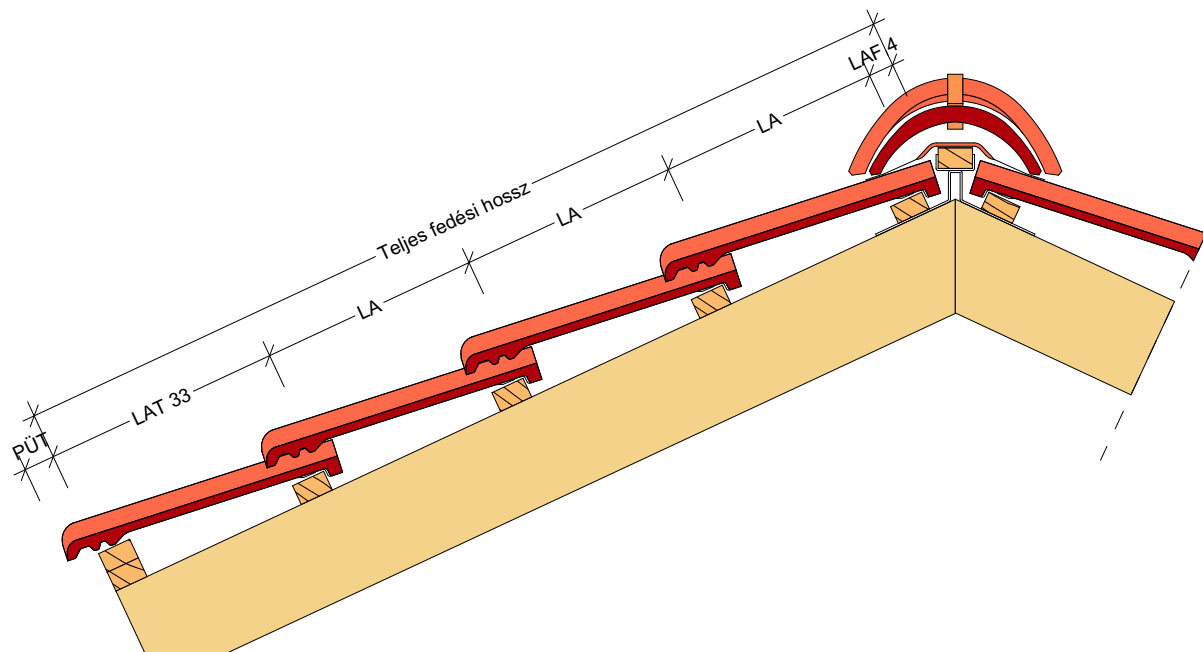

BRAMAC RÓMAI NOVO / ANTIK / PROTECTOR / STAR TETŐCSERÉP  
 BRAMAC PLATINUM STAR TETŐCSERÉP  
 BRAMAC ADRIA TETŐCSERÉP  
 BRAMAC DUNA NOVO / PROTECTOR / THERMO PROTECTOR TETŐCSERÉP  
 BRAMAC MONTERO PROTECTOR TETŐCSERÉP

<p><b>Megnevezés:</b></p> <p>A szerkezeti szélesség és a cserépek száma soronként, szegélycserép esetén.</p> <p><small>A részlettervek csupán ajánlott megoldásokat tartalmaznak, felhasználásuk tervezői döntés kérdése, nem pótolják, illetve nem helyettesítik a tervezői munkát, a kiviteli tervdokumentáció csomóponti részletterveit. Alkalmazásuk nem jelenti a tervezői felelősség bármilyen jellegű átvételét.</small></p>	<p><b>Kapcsolat:</b></p> <p><small>Káposztai Gábor          architektúra- és építészeti tanácsadó          Bramac Kft.          8200 Veszprém, Házgyári út 1.          Tel.: +36 88 590 896          Mobil: +36 30 559 9993          Fax: +36 88 590 342          Email: gabor.kapostai@bramac.hu          www.bramac.hu</small></p>	<p><b>Méretarány:</b></p> <p>M = 1:10</p> <p>2021.03.19.</p>
---	--	--